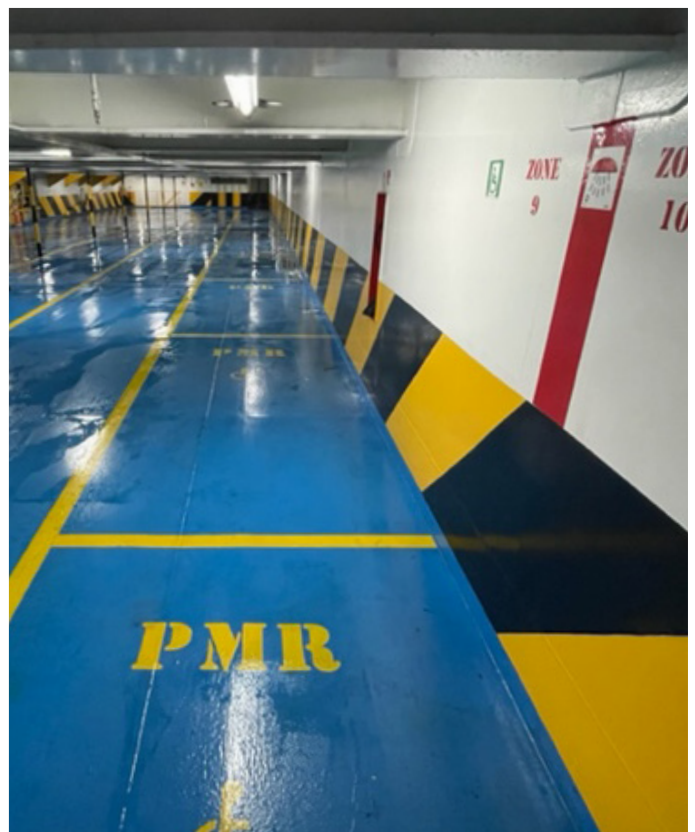

1. RAMPA PRINCIPALE INGRESSO PMR

2. RAMPA UPPER GARAGE

3. UPPER GARAGE: PMR PARKING

4. INGRESSO ASCENSORE "H" PER PMR
Altezza 2m e larghezza 70cm
Distanza rampa principale - ingresso
ascensore 100m

5. ASCENSORE "H"
Altezza 210cm e larghezza 90cm

**6. CORRIDOIO PONTE 6: USCITA
ASCENSORE "H"**
Minima larghezza 95cm
Porta uscita reception 80cm
Distanza ascensore – reception 21m

7. PORTA USCITA ASCENSORE "H"
PONTE 7: Ingresso galleria 80cm

8. CORRIDOIO GALLERIA PONTE 7:
Minima larghezza 130cm

9. INGRESSO AREA CABINE PMR
PONTE 7: Larghezza 80cm

10. CORRIDOIO INGRESSO CABINE PMR:
Larghezza 90cm

AF Francesca

11. PORTA CABINA PMR AA

Larghezza porta 90cm e altezza 200cm

Nave dotata di 3 cabine pmr:

AA – BB – CC (stesse misure)