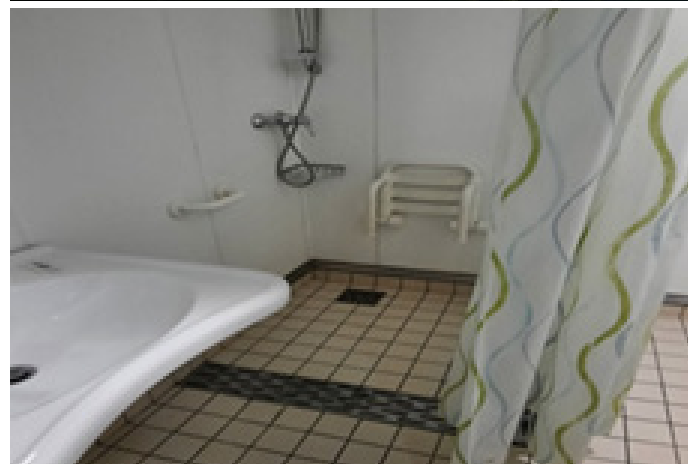

11. PORTA CABINA PMR AA

Larghezza porta 90cm e altezza 200cm

Nave dotata di 3 cabine pmr:

AA – BB – CC (stesse misure)

Distanza ascensore "h" ponte 7

cabina pmr aa: 43m

Distanza ascensore "h" ponte 7

cabina pmr bb: 50m

Distanza ascensore "h" ponte 7

cabina pmr cc: 53m