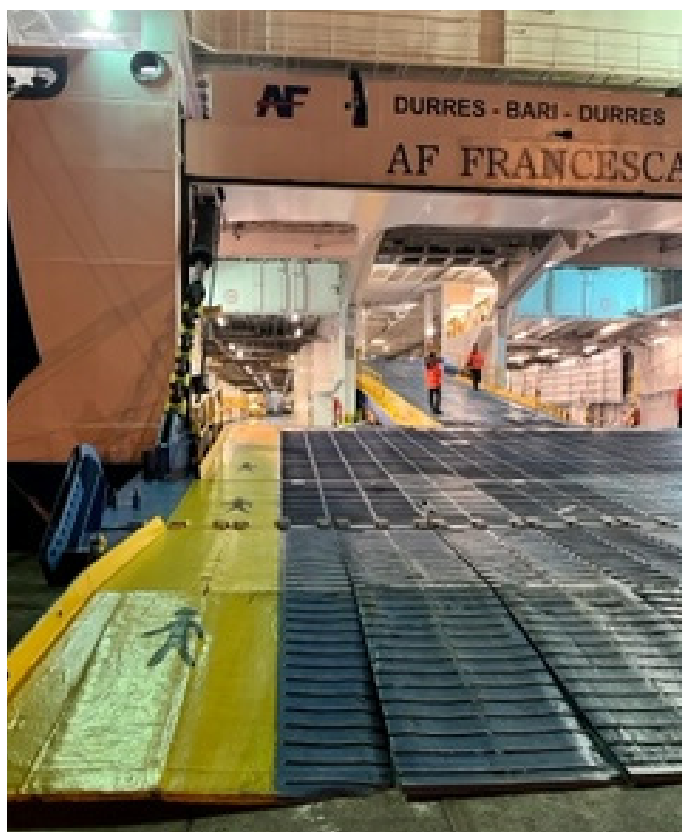

Caratteristiche tecniche

- **Lunghezza:** 148 metri
- **Tonnellaggio:** 19.811 Ton
- **Capacità passeggeri:** 2.000
- **Numero di cabine:** 296
- **Numero di cabine riservate ai disabili:** 3
- **Posti letto:** 859
- **Capacità garage:** 750 metri lineari

La **AF Francesca** dispone di 296 cabine per un totale di 859 letti. Le cabine dispongono di doccia, lavabo, servizi e aria condizionata regolabile. Sono presenti un ristorante à la carte con 50 posti a sedere, due bar e uno spazio dedicato al trasporto degli animali.

1. RAMPA PRINCIPALE INGRESSO PMR