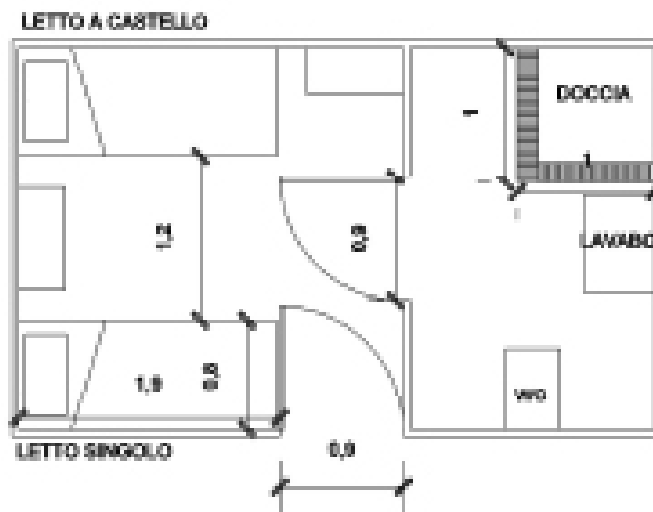

1. RAMPA PRINCIPALE INGRESSO PMR

2. RAMPA UPPER GARAGE

3. UPPER GARAGE: PMR PARKING

4. INGRESSO ASCENSORE "H" PER PMR
Altezza 2m e larghezza 70cm
Distanza rampa principale - ingresso
ascensore 100m

5. ASCENSORE "H"
Altezza 210cm e larghezza 90cm

9. INGRESSO AREA CABINE PMR
PONTE 7: Larghezza 80cm

10. CORRIDOIO INGRESSO CABINE PMR:
Larghezza 90cm

AF Francesca

11. PORTA CABINA PMR AA

Larghezza porta 90cm e altezza 200cm

Nave dotata di 3 cabine pmr:

AA – BB – CC (stesse misure)

Distanza ascensore "h" ponte 7 – self-service 12m | Distanza cabina aa – self-service 40m
Distanza cabina bb – self-service 47m | Distanza cabina cc – self-service 50m

14. BAGNO PUBBLICO PMR PONTE 7:

Larghezza porta 95cm
Distanza cabina aa – 68m
Distanza cabina bb – 75m
Distanza cabina cc – 75m

15. PORTA INGRESSO BAR

Larghezza 160cm

AF Francesca

16. AREA BAR PONTE 7

Distanza cabina aa – bar 78m | Distanza cabina bb – bar 85m | Distanza cabina cc – bar 85m

PLANIMETRIA CABINA PMR AF FRANCESCA

AA

BB