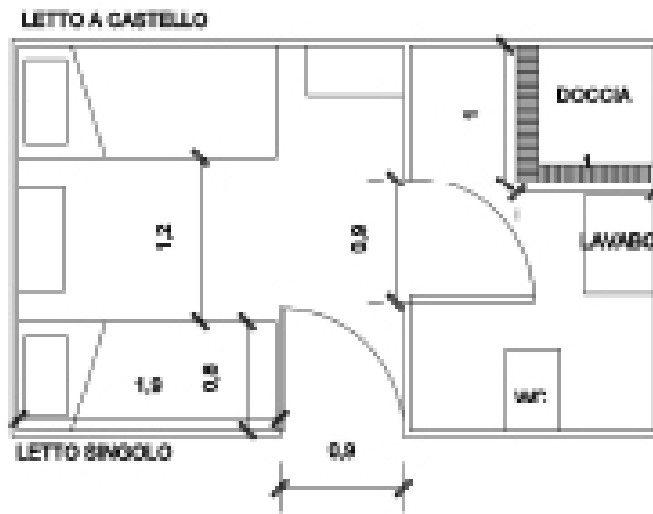

1. RAMPA PRINCIPALE INGRESSO PMR

2. RAMPA UPPER GARAGE

3. UPPER GARAGE: PMR PARKING

4. INGRESSO ASCENSORE "H" PER PMR
Altezza 2m e larghezza 70cm
Distanza rampa principale - ingresso
ascensore 100m

5. ASCENSORE "H"
Altezza 210cm e larghezza 90cm

9. INGRESSO AREA CABINE PMR
PONTE 7: Larghezza 80cm

10. CORRIDOIO INGRESSO CABINE PMR:
Larghezza 90cm

AF Francesca

11. PORTA CABINA PMR AA

Larghezza porta 90cm e altezza 200cm

Nave dotata di 3 cabine pmr:

AA – BB – CC (stesse misure)

Distanza ascensore "h" ponte 7 – self-service 12m | Distanza cabina aa – self-service 40m
Distanza cabina bb – self-service 47m | Distanza cabina cc – self-service 50m

14. BAGNO PUBBLICO PMR PONTE 7:

Larghezza porta 95cm
Distanza cabina aa – 68m
Distanza cabina bb – 75m
Distanza cabina cc – 75m

15. PORTA INGRESSO BAR

Larghezza 160cm

AF Francesca

16. AREA BAR PONTE 7

Distanza cabina aa – bar 78m | Distanza cabina bb – bar 85m | Distanza cabina cc – bar 85m

PLANIMETRIA CABINA PMR AF FRANCESCA

AA

BB