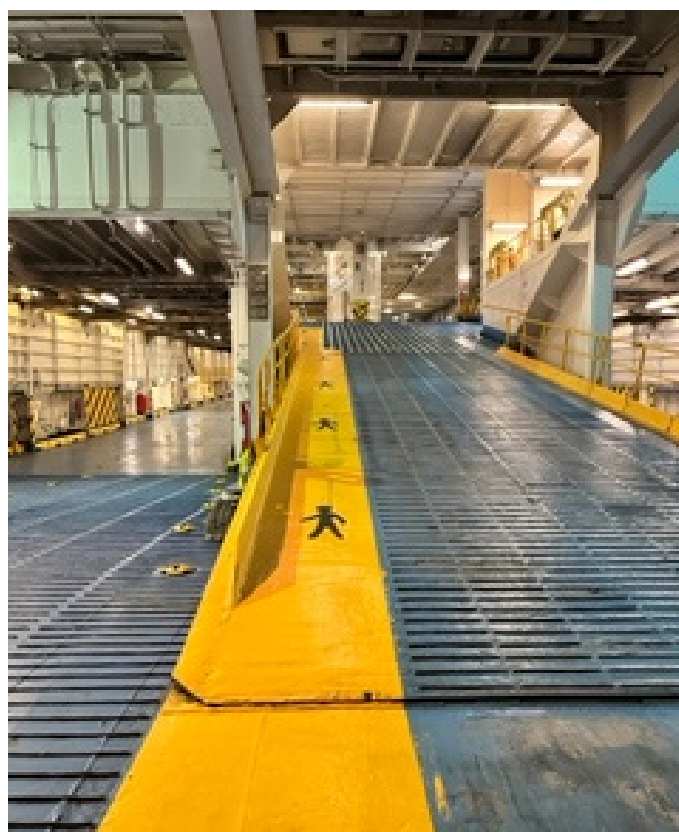

2. RAMPA UPPER GARAGE